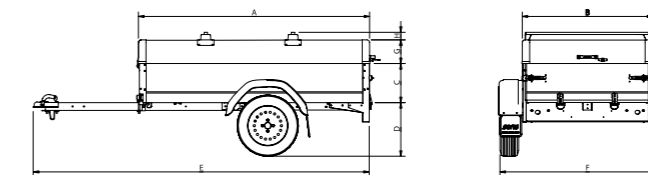

Nous sommes fiers de pouvoir vous annoncer qu'il est maintenant possible de commander chez SARIS des remorques avec hard top, plus précisément la McAlu Comfort avec couvercle. C'est un capot aux profiles en aluminium et un toit en panneau GRP. Le capot fait 15 cm de haut, ce qui signifie que vous avez un espace intérieur utile de 50 cm de haut. Ce qui correspond pour l'utilisateur final à une capacité de rangement de:

205 113: 1150 litres
205 133: 1360 litres
255 133: 1695 litres

La remorque SARIS avec hard top est aussi disponible avec le système de barres de toit, qui peut supporter une charge allant jusqu'à 75 Kg. Cette dernière résiste aux éclaboussures. Et chaque modèle de la gamme McAlu Comfort à son option couvercle.

WWW.SARIS.NET

La remorque couvercle qu'il vous faut!

Caractéristiques techniques	MC 205 113 750 1	MC 205 113 1000 1	MC 205 133 750 1	MC 205 133 1350 1	MC 255 133 750 1	MC 255 133 1350 1
Longueur (A) (cm)	205	205	205	205	255	255
Largeur (B) (cm)	113	113	133	133	133	133
Hauteur ridelle (C) (cm)	35	35	35	35	35	35
Hauteur du plancher (D) (cm)	51	52	51	52	51	52
Longueur totale (E) (cm)	313	325	313	325	363	375
Largeur totale (F) (cm)	163	163	183	183	183	183
Hauteur du couvercle à l'extérieur/ à l'intérieur	22/15	22/15	22/15	22/15	22/15	22/15
Hauteur du porte-charge (H) (cm)	7	7	7	7	7	7
Poids total (kg)*	750	1000	750	1350	750	1350
Poids à vide (kg)	185	230	198	254	220	277
Capacité de charge (kg)	565	770	552	1096	530	1073
Taille de pneu (pouces)	13	13	13	14	13	14
Essieu Simple / Essieu Double	Simple	Simple	Simple	Simple	Simple	Simple
Timon en T/ Timon en V	T	T	T	T	T	T
Avec frein / Sans frein	Sans frein	Avec frein	Sans frein	Avec frein	Sans frein	Avec frein

Longueur utile
Min 205 cm - Max 255 cm

Largeur utile
Min 113 cm - Max 133 cm

Hauteur utile
50 cm

Capacité de rangement de
Min 1150 litres - Max 1695 litres

Poids
Min 750 kg - Max 1350 kg

SARIS McAlu Comfort MC 255 133 1350 1